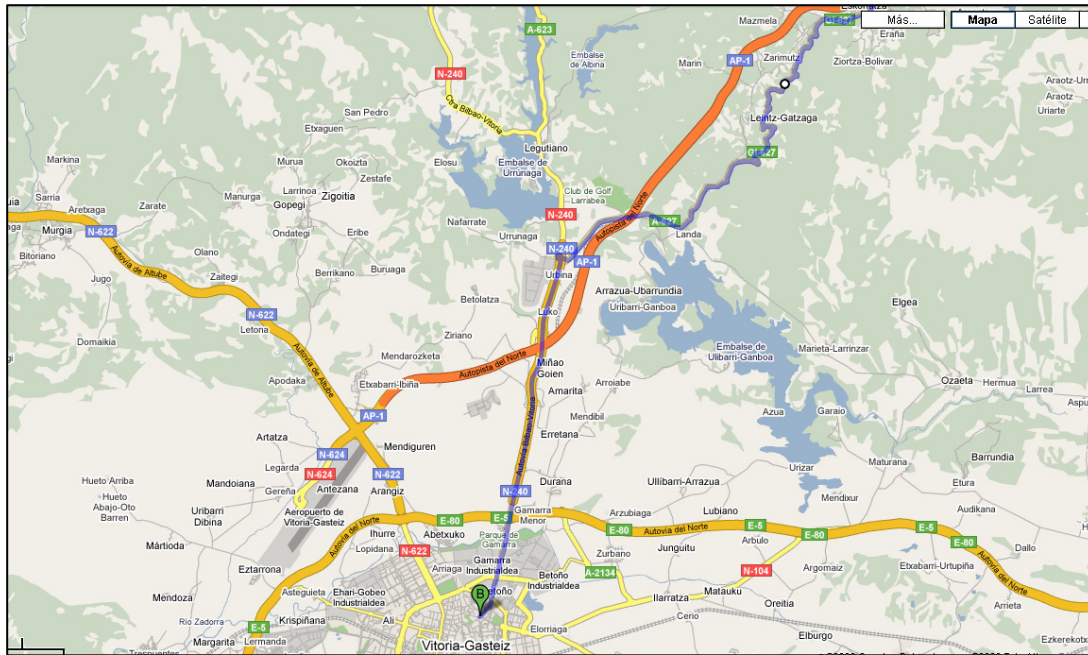

Ipparalde Ipar- mendebaldetik

Noroeste

1. Hartu A-627 irteera
2. Biribilgunean, lehenengo irteera hartu
3. Biratu eskumara N-240an barneratzeko. Biribilgune bat igaro
4. Biribilgunean, 2.irteera hartu N-240/Portal de Gamarra Norabidean. Gamarrako atetik jarraitu
5. Legutiano kaletik jarraitu