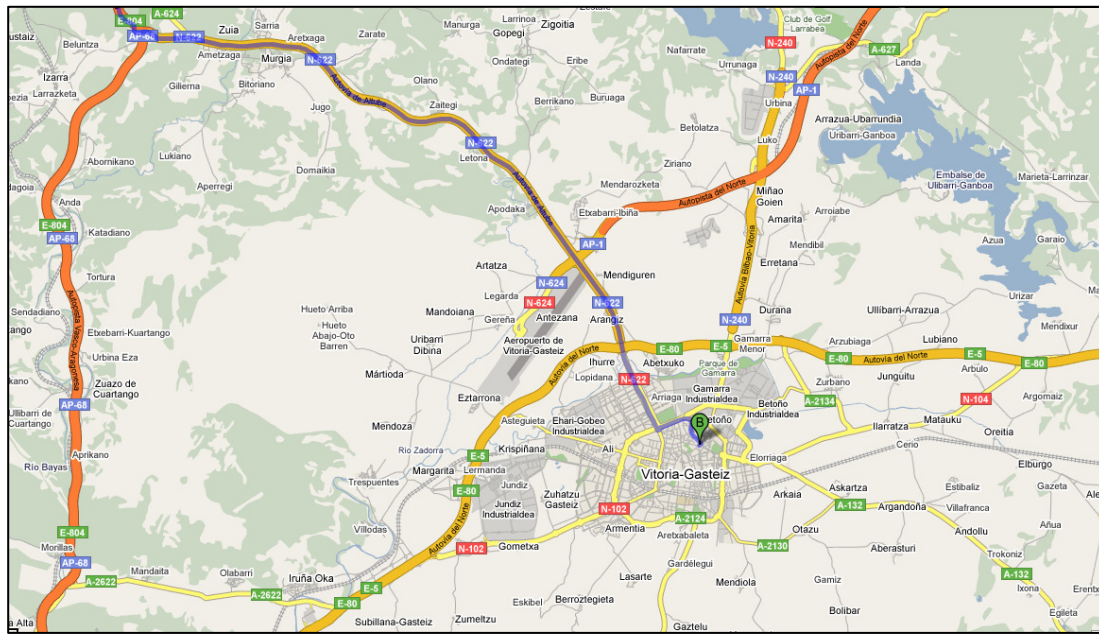

# Iparalde Bilbotik

## Bilbao

1. **AP-68** hartu (AP-68/Burgos/Vitoria-Gasteiz/ Logroño/E5 jarraibideak)  
Bidesariekin erreidea
2. 5.irteera hartu **N-622 arte**
3. Bidebanatzean, ezker aldean mantendu N-622 norabidean jarraitzeko eta N-622an sartzeko.
4. Forondako atetik jarraitu
5. Latinoamerikako enparantzan, 3.garren irteera hartu Juan de Garay kalerantz.
6. Zaramaga kaletik jarraitu
7. Biratu eskumara Zaramaga kalean
8. Biratu eskumara Nafarroako erregeen kalean. Biribilgune bat igaro
9. Eskumara biratu Legutiano kalean