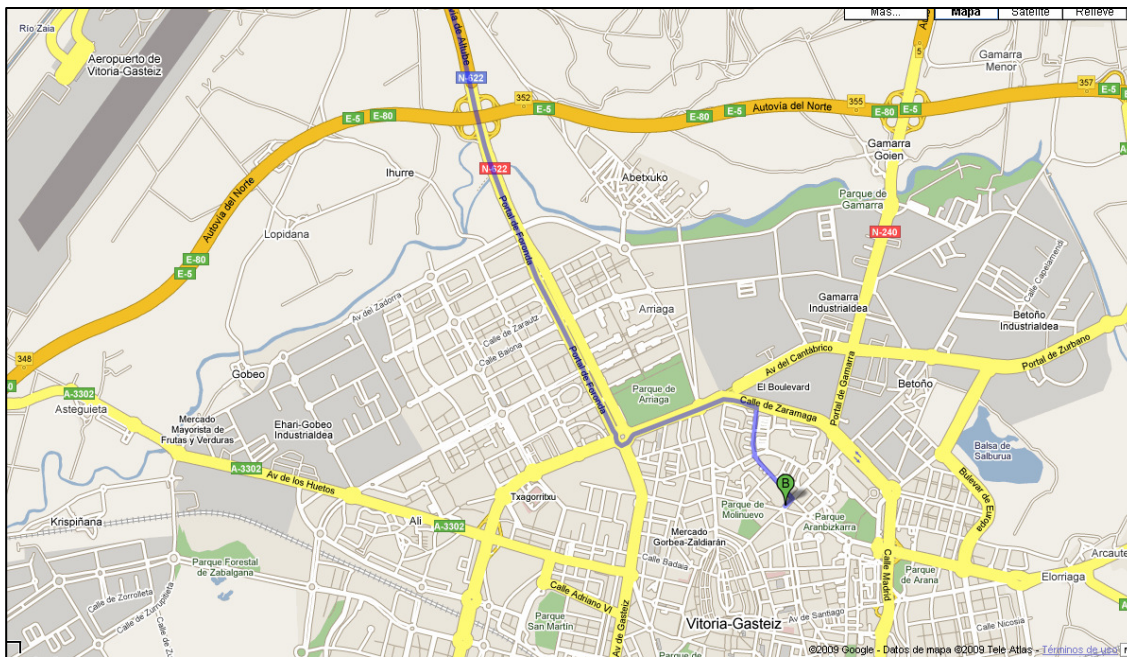

# Iparalde Bilbotik

## Bilbao

1. **AP-68** hartu (AP-68/Burgos/Vitoria-Gasteiz/ Logroño/E5 jarraibideak)  
Bidesariekin erreidea
2. 5.irteera hartu **N-622 arte**
3. Bidebanatzean, ezker aldean mantendu N-622 norabidean jarraitzeko eta N-622an sartzeko.
4. Forondako atetik jarraitu
5. Latinoamerikako enparantzan, 3.garren irteera hartu Juan de Garay kalerantz.
6. Zaramaga kaletik jarraitu
7. Biratu eskumara Zaramaga kalean
8. Biratu eskumara Nafarroako erregeen kalean. Biribilgune bat igaro
9. Eskumara biratu Legutiano kalean

## Iparralde