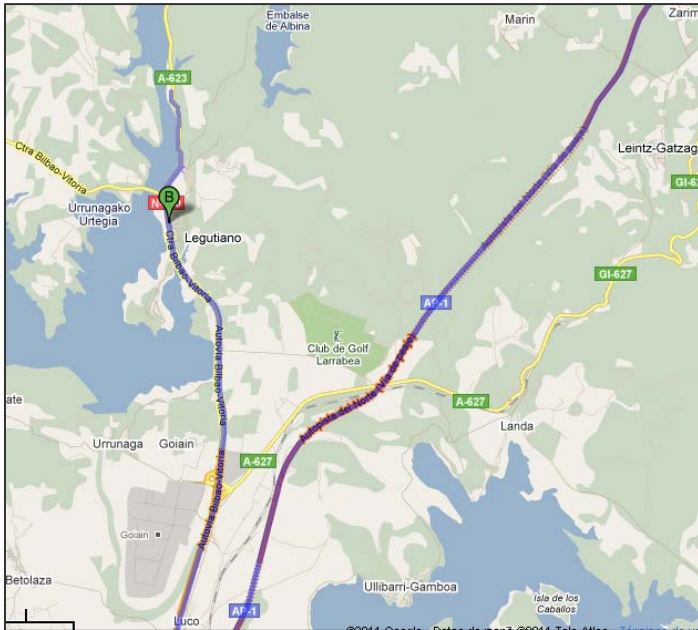

LEGUTIO

GI-632an sartu

Bidesaridun errepidea

AP-1 an sartu

Bidesaridun errepidea

Irteera hartu

Bidesaridun errepidea

Zuzen jarraitu

Bidesaridun errepidea

N-240an sartu

Eskumara biratu A-623 norabidean

Eskumara 1go iteera hartu Goikoetxe auzoa/A-2620 norabidean

Goikoetxea auzoa/A-2620 norabidean eskumara biratu

Eskumara biratu Itesasi kalea norabidean

A-623an norabidean ezkerrera biratu

Ctra Bilbao-Vitoria/N-240 norabidena ezkerrera biratu

Eskumara biratu

Durangoko errepidea, Legutio P.K.: 01170