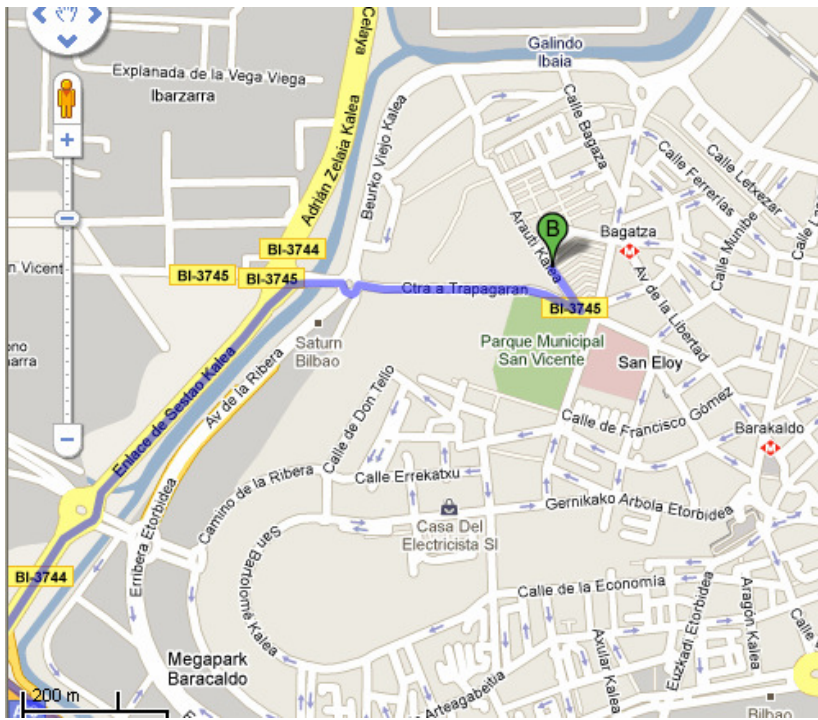

**San Vicente de Paul Ikastetxea**  
Arauti kalea 1  
48902 Barakaldo

Sartu A-8 an

Hartu 124.irteera Sestao/Trapagaran/Valle de Trapaga norabidean

Sartu Enlace de Sestao Kanean

Biribilgunean, hartu bigarren irteera BI-3744/Enlace de Sestao Kalea norabiderantz.

Jarraitu BI-3744

Sestaoko biribilgunean, hartu lehen irteera BI-3745 norabidean

Pasa ezazu biribilgune bat

Ezkerrera hartu Arauti Kanean

Ezkerretara duzu eraikina.

Arauti kalea, 1