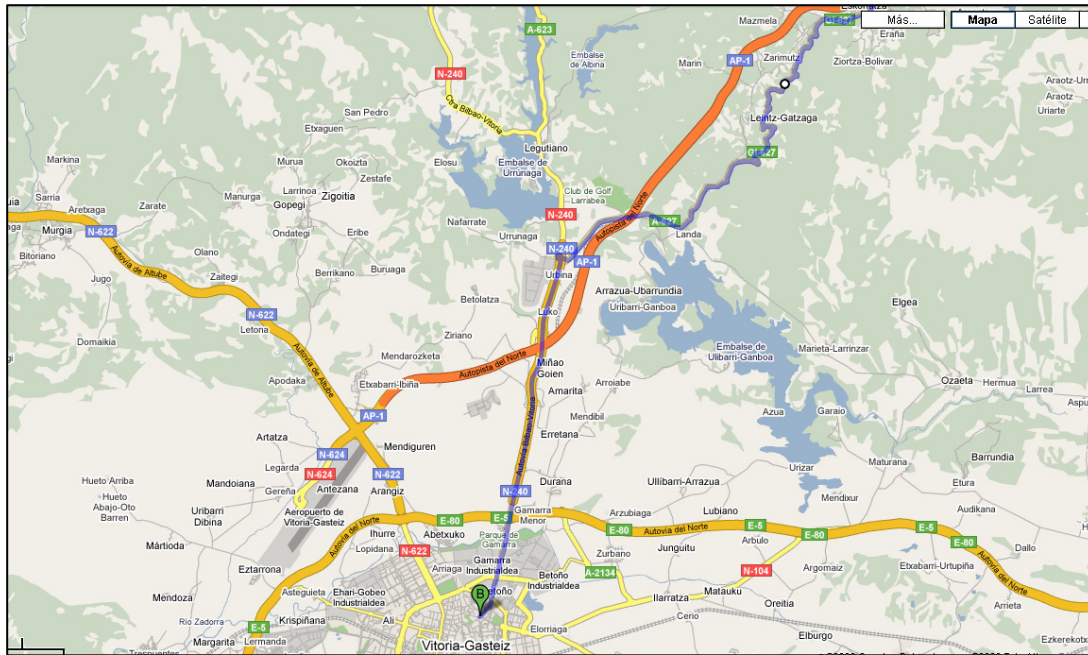

Ipparalde desde noroeste

Noroeste

-
1. Toma la **A-627**

 2. En la rotonda, toma la **primera salida**

 3. Gira ligeramente a la **derecha** para incorporarte a **N-240**
Pasa una rotonda

 4. En la rotonda, toma la **segunda salida** en dirección **N-240/Portal de Gamarra**
Continúa hacia Portal de Gamarra

 5. Sigue por **Calle Legutiano**