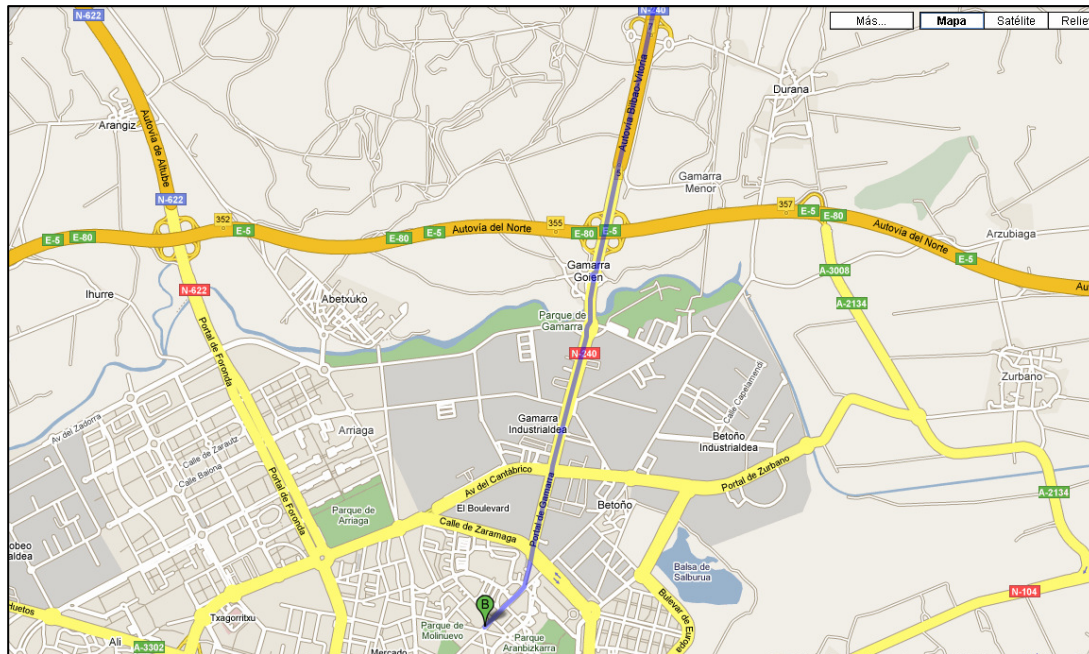

Ipparalde desde noroeste

Noroeste

-
1. Toma la **A-627**

 2. En la rotonda, toma la **primera salida**

 3. Gira ligeramente a la **derecha** para incorporarte a **N-240**
Pasa una rotonda

 4. En la rotonda, toma la **segunda salida** en dirección **N-240/Portal de Gamarra**
Continúa hacia Portal de Gamarra

 5. Sigue por **Calle Legutiano**