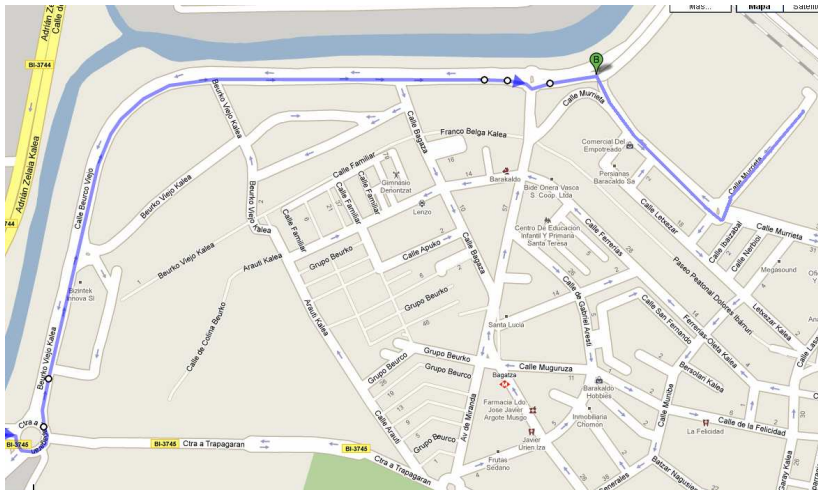

Polideportivo Lasesarre

Vega la punta, s/n
48901 Barakaldo

Incorpórate a A-8

Toma la salida 124 hacia Sestao/Trapagaran/Valle de Trapaga

Incorpórate a Enlace de Sestao Kalea

En la rotonda, toma la segunda salida en dirección Enlace de Sestao Kalea/BI-3744

Continúa hacia BI-3744

En Rotonda de Sestao, toma la primera salida hacia BI-3745

En la rotonda, toma la cuarta salida en dirección Beurko Viejo Kalea

En la rotonda, seguir dirección C/Murrieta

El destino está a la izquierda